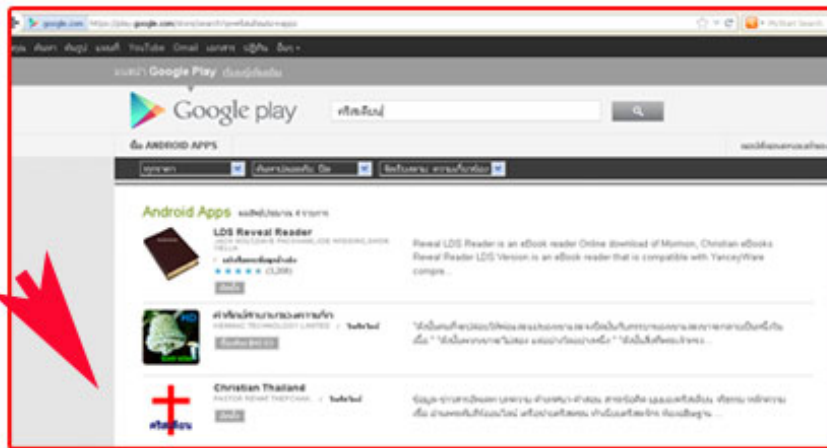

แนะนำการติดตั้ง APP บนมือถือระบบ ANDROID

1. เชื่อมต่อเน็ตจากมือถือก่อน
2. ไปหา ICON PLAY สโตร์

[HTTPS://PLAY.GOOGLE.COM/STORE](https://play.google.com/store)

3. ไปที่ เครื่องมือค้นหา
โดยใช้คำดังนี้

CHRISTIAN THAILAND หรือ **คริสเตียน**

4. ทำการคลิก ICON ติดตั้ง APP ผ่านทางมือถือของท่าน จากนั้นก็เสร็จและเริ่มใช้