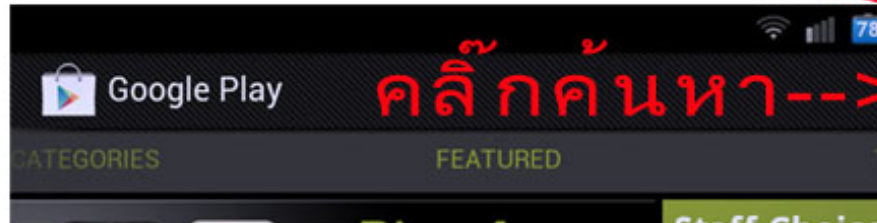

แนะนำการติดตั้ง APP บนมือถือระบบ ANDROID

1. เชื่อมต่อเน็ตจากมือถือก่อน
2. ไปหา ICON PLAY สโตร์

[HTTPS://PLAY.GOOGLE.COM/STORE](https://play.google.com/store)

3. ไปที่ เครื่องมือค้นหา
โดยใช้คำดังนี้

CHRISTIAN THAILAND หรือ **คริสเตียน**